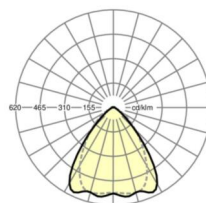

параметры

номер заказа	19535004040
код EAN	4020863433865
номер таможенного тарифа	94051190
Знак прохождения контроля	IP 20, класс защиты I, ENEC10 VDE, F, HACCP DIN10500/Food/IFS-пригодность для применения/BRC, Indoor, CE
Степень ударопрочности IK	IK03 (-20°C bis 30°C)
Температура окружения	ta -20°C в 30°C
Гарантийный срок	5 лет
Государственные программы поддержки	BEG - государственные субсидии для энергосберегающих зданий (действительна только для Германии)

электротехника

Балласт	Электронный драйвер (1 штука)
Мощность системы	64W
сетевое напряжение	230V/50Hz
автоматический предохранитель (пусковой ток)	10 штук/B10, 16 штук/B16, 10 штук/C10, 16 штук/C16
класс энергосбережения/Источник света	B

Оптика

Оснастка	LED, цветопередача/оттенок света CRI ≥ 80 / 4000K
Допуск для координаты цветности (MacAdam)	3SDCM
Номинальный световой поток	10845lm
Срок службы LED	50000h L80/B10 (Tq 30°C), 70000h L80/B50 (Tq 30°C), 100000h L80/B50 (Tq 25°C)
светоотдача светильников	169lm/W
Угол излучения	80° (C0) / 75° (C90)
UGR поп./вдоль	21.5 / 22.1

DEEP-LINK

<https://www.regiolux.de/ru/article/19535004040>

Ссылка	LED 11000lm 840
ηLB	100 %
Φ ↓/↑	98 % / 2 %
UGR поп./вдоль	21.5 / 22.1